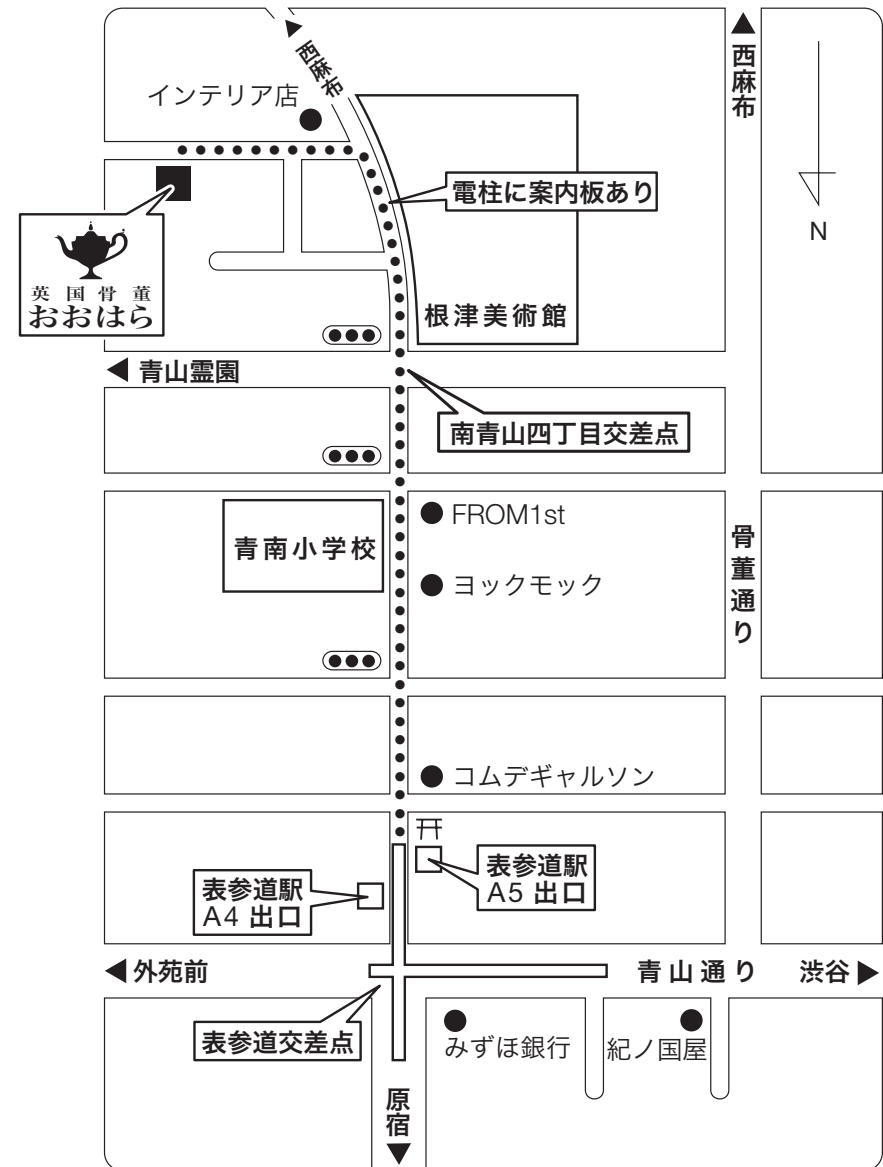

# 英国骨董 おおはら

営業時間 午前 10 時～午後 6 時

定休日 日曜日・月曜日  
(日曜・月曜を除き、祝日も営業いたしております。)

住所 〒 107-0062 東京都港区南青山 4-26-8  
地下鉄表参道駅下車徒歩 8 分  
根津美術館すぐそば  
※駐車場はございません。

電話番号 03-3409-8506 (陶磁器)  
03-3409-8507 (銀製品)

## ご来店の前に、ご確認ください

私共は、真にいいアンティークをお探しの、個人のお客様を大切に致して参りました。お客様には、落ち着いた店内で、静かに品定めを楽しんで頂きたい。

そのため、誠に恐縮ですが、**ご入店は、お二人連れ様まで**、とさせて頂いております。この点、何とぞご理解くださいますよう。

**表参道駅** (A4 A5 出口) 下車徒歩 8 分  
地下鉄 銀座線・半蔵門線・千代田線