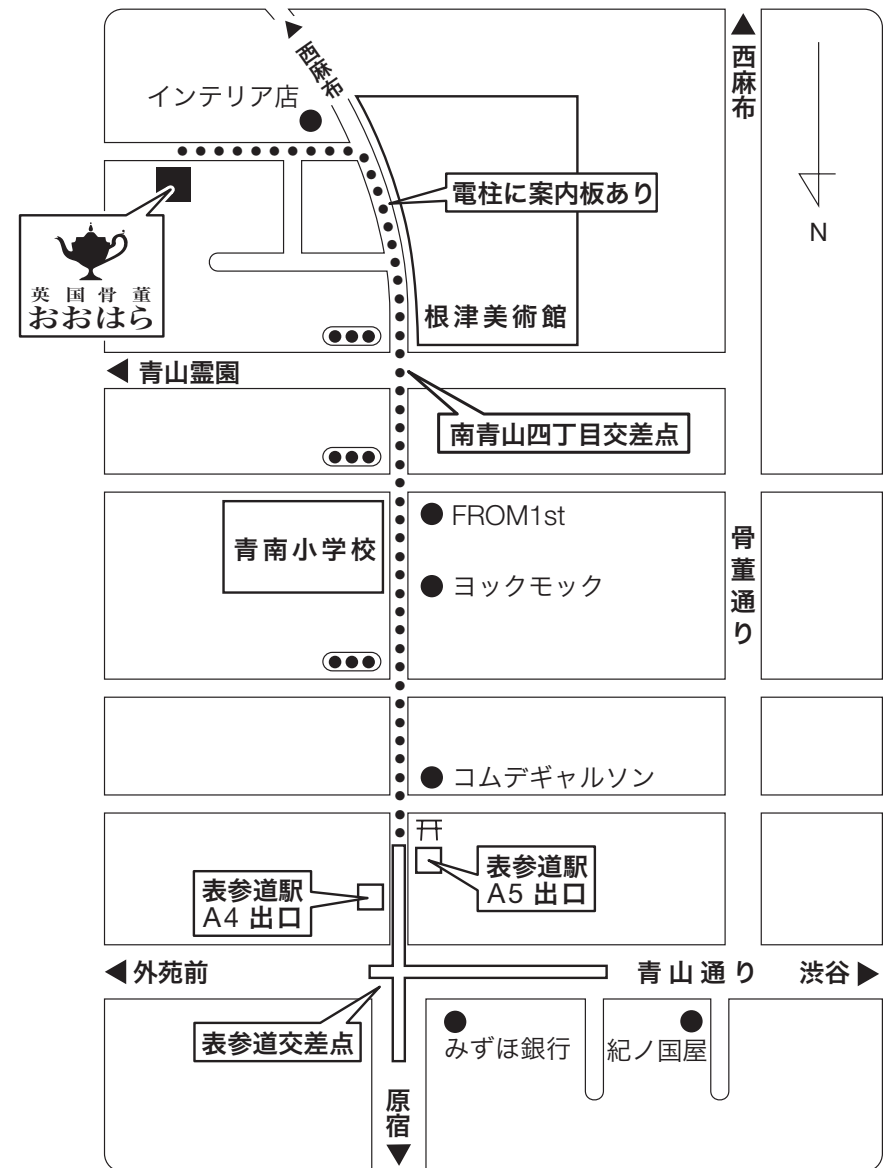

英国骨董 おおはら

営業時間 午前 10 時～午後 6 時

定休日 日曜日・月曜日
(日曜・月曜を除き、祝日も営業いたしております。)

住所 〒 107-0062 東京都港区南青山 4-26-8
地下鉄表参道駅下車徒歩 8 分
根津美術館すぐそば
※駐車場はございません。

電話番号 03-3409-8506 (陶磁器)
03-3409-8507 (銀製品)

ご来店の前に、ご確認ください

私共は、真にいいアンティークをお探しの、個人のお客様を大切に致して参りました。お客様には、落ち着いた店内で、静かに品定めを楽しんで頂きたい。
そのため、誠に恐縮ですが、**ご入店は、お二人連れ様まで**、とさせて頂いております。この点、何とぞご理解くださいますよう。

表参道駅 (A4 A5 出口) 下車徒歩 8 分
地下鉄 銀座線・半蔵門線・千代田線